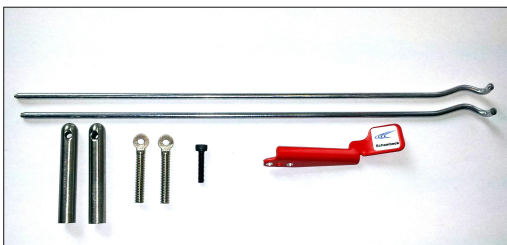

# Scale-Steuerknüppel-Set

bestehend aus 3 Teilen

Originalgetreues Steuerknüppel-Set aus Kunststoff, bestehend aus 3 Teilen:

- Steuerknüppel „mit Sack“
- Mikrofon mit Bügel
- Knauf mit Bügel

Das Set ist komplett einbaufertig montiert und kann mit wenigen Handgriffen angebracht werden.

## Technische Daten:

Maßstab 1:3

Gewicht 18g

Weitere Bilder finden Sie auf unserer Homepage

Passendes Zubehör  
aus unserem Sortiment

  
Florian **Schambeck**  
Luftsporttechnik

## Kabinenhaubenriegel-Set

sicher und bequem verriegeln

  
Florian **Schambeck**  
Luftsporttechnik

Mithilfe dieses Sets können Sie die Kabinenhaube Ihres Flugzeuges sicher und optisch hochwertig verriegeln. Um den Hebel zum Öffnen und Schließen betätigen zu können, benötigen Sie ein „Loch“ in Ihrer Kabinenhaube. Dieses Loch ist am besten dem Belüftungsfenster des Originals anzugleichen, um ein originalgetreues Erscheinungsbild zu gewährleisten.

Technische Daten:

Drahtlänge 14cm

Gewicht 19g

Passend für Segler ab M 1:3,5

Weitere Bilder finden Sie auf unserer Homepage

Florian **Schambeck** Luftsporttechnik Meisterbetrieb  
Stadelbachstr. 28 82380 Peissenberg  
Tel.: 08803/4899064 Fax: 08803/489664