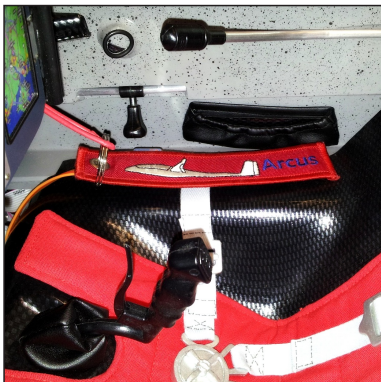

# Scale-Steuerknüppel-Set

bestehend aus 3 Teilen

Originalgetreues Steuerknüppel-Set aus Kunststoff, bestehend aus 3 Teilen:

- Steuerknüppel „mit Sack“
- Mikrofon mit Bügel
- Knauf mit Bügel

Das Set ist komplett einbaufertig montiert und kann mit wenigen Handgriffen angebracht werden.

## Technische Daten:

Maßstab 1:3

Gewicht 18g

Weitere Bilder finden Sie auf unserer Homepage

Passendes Zubehör  
aus unserem Sortiment

  
Florian **Schambeck**  
Luftsporttechnik

## Kabinenhaubenriegel-Set

sicher und bequem verriegeln

  
Florian **Schambeck**  
Luftsporttechnik

Mithilfe dieses Sets können Sie die Kabinenhaube Ihres Flugzeuges sicher und optisch hochwertig verriegeln. Um den Hebel zum Öffnen und Schließen betätigen zu können, benötigen Sie ein „Loch“ in Ihrer Kabinenhaube. Dieses Loch ist am besten dem Belüftungsfenster des Originals anzugleichen, um ein originalgetreues Erscheinungsbild zu gewährleisten.